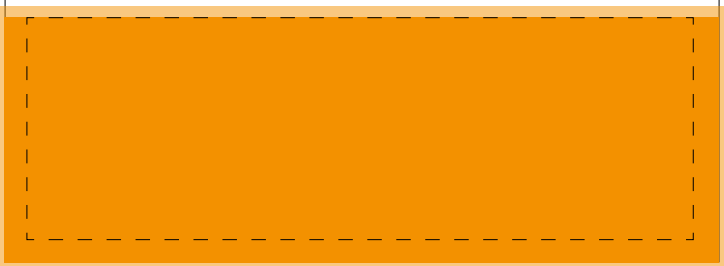

Preis: 460,- €

1/3 Seite Satzspiegelformat
85 mm x 130 mm

Preis: 430,- €

1/3 Seite quer Anschnittformat
210 mm x 72 mm
plus 3 mm Beschnitt an allen Seiten

Wichtig: Logo, Texte, und wichtige Bildelemente
bitte mit einem Sicherheitsabstand von mindestens
6 mm zum Dokumentrand (links, rechts und unten) platzieren!

Preis: 460,- €

1/3 Seite quer Satzspiegelformat
180 mm x 64 mm

Preis: 430,- €

1/4 Seite Anschnittformat
101 mm x 105 mm
plus 3 mm Beschnitt an allen Seiten

Wichtig:
Logo, Texte, und wichtige Bildelemente
bitte mit einem Sicherheitsabstand von
mindestens 6 mm
zum Dokumentrand platzieren!