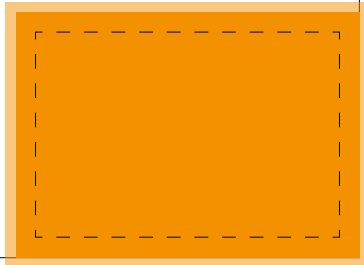

1/6 Seite Anschnittformat
101 mm x 72 mm
plus 3 mm Beschnitt an allen Seiten

Wichtig:
Logo, Texte, und wichtige Bildelemente
bitte mit einem Sicherheitsabstand von
mindestens 6 mm
zum Dokumentrand platzieren!

Preis: 250,- €