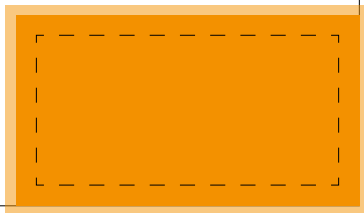

1/8 Seite Anschnittformat
101 mm x 56 mm
plus 3 mm Beschnitt an allen Seiten

Wichtig:
Logo, Texte, und wichtige Bildelemente
bitte mit einem Sicherheitsabstand von
mindestens 6 mm
zum Dokumentrand platzieren!

Preis: 215,- €