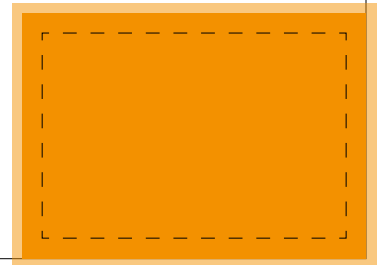

1/6 Seite Anschnittformat
101 mm x 72 mm
plus 3 mm Beschnitt an allen Seiten

Wichtig:
Logo, Texte, und wichtige Bildelemente
bitte mit einem Sicherheitsabstand von
mindestens 6 mm
zum Dokumentrand platzieren!

Preis: 230,- €