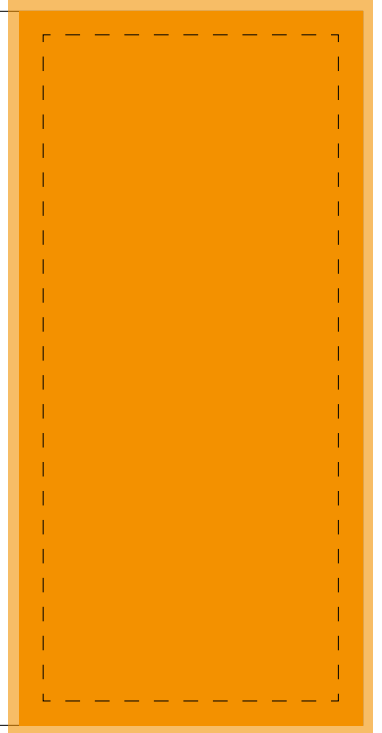

1/2 Seite Satzspiegelformat  
85 mm x 193 mm

Preis: 500,- €

1/2 Seite Anschnittformat  
101 mm x 210 mm  
plus 3 mm Beschnitt an allen Seiten

**Wichtig:**  
Logo, Texte, und wichtige  
Bildelemente bitte mit einem  
Sicherheitsabstand  
von mindestens 6 mm  
zum Dokumentrand platzieren!

Preis: 550,- €

1/2 Seite quer Satzspiegelformat  
180 mm x 97 mm

Preis: 500,- €

1/2 Seite quer Anschnittformat  
210 mm x 105 mm  
plus 3 mm Beschnitt an allen Seiten

**Wichtig:** Logo, Texte, und wichtige Bildelemente  
bitte mit einem Sicherheitsabstand von mindestens  
6 mm zum Dokumentrand platzieren!

Preis: 430,- €

1/3 Seite quer Satzspiegelformat  
180 mm x 64 mm

Preis: 400,- €

1/3 Seite quer Anschnittformat  
210 mm x 72 mm  
plus 3 mm Beschnitt an allen Seiten

**Wichtig:** Logo, Texte, und wichtige  
Bildelemente bitte mit einem Sicherheitsabstand von mindestens  
6 mm zum Dokumentrand (links, rechts und unten) platzieren!

Preis: 320,- €

1/4 Seite quer Satzspiegelformat  
180 mm x 48 mm

Preis: 295,- €

1/4 Seite quer Anschnittformat  
210 mm x 56 mm  
plus 3 mm Beschnitt an allen Seiten

Wichtig: Logo, Texte, und wichtige Bildelemente  
bitte mit einem Sicherheitsabstand von mindestens  
6 mm zum Dokumentrand (links, rechts und unten) platzieren!