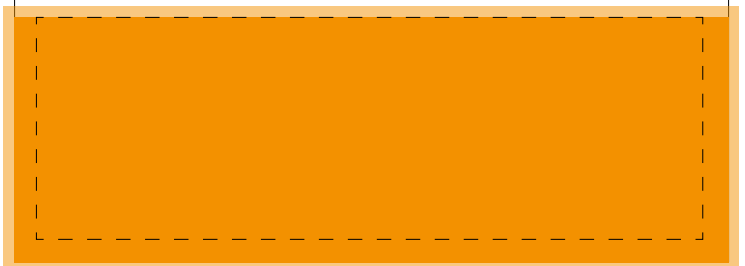

Preis: 430,- €

1/3 Seite quer Satzspiegelformat  
180 mm x 64 mm

Preis: 400,- €

1/3 Seite quer Anschnittformat  
210 mm x 72 mm  
plus 3 mm Beschnitt an allen Seiten

**Wichtig:** Logo, Texte, und wichtige  
Bildelemente bitte mit einem Sicherheitsabstand von mindestens  
6 mm zum Dokumentrand (links, rechts und unten) platzieren!

Preis: 430,- €

1/4 Seite Satzspiegelformat  
85 mm x 97 mm

Preis: 295,- €

1/4 Seite Anschnittformat  
101 mm x 105 mm  
plus 3 mm Beschnitt an allen Seiten

Wichtig:  
Logo, Texte, und wichtige Bildelemente  
bitte mit einem Sicherheitsabstand von  
mindestens 6 mm  
zum Dokumentrand platzieren!